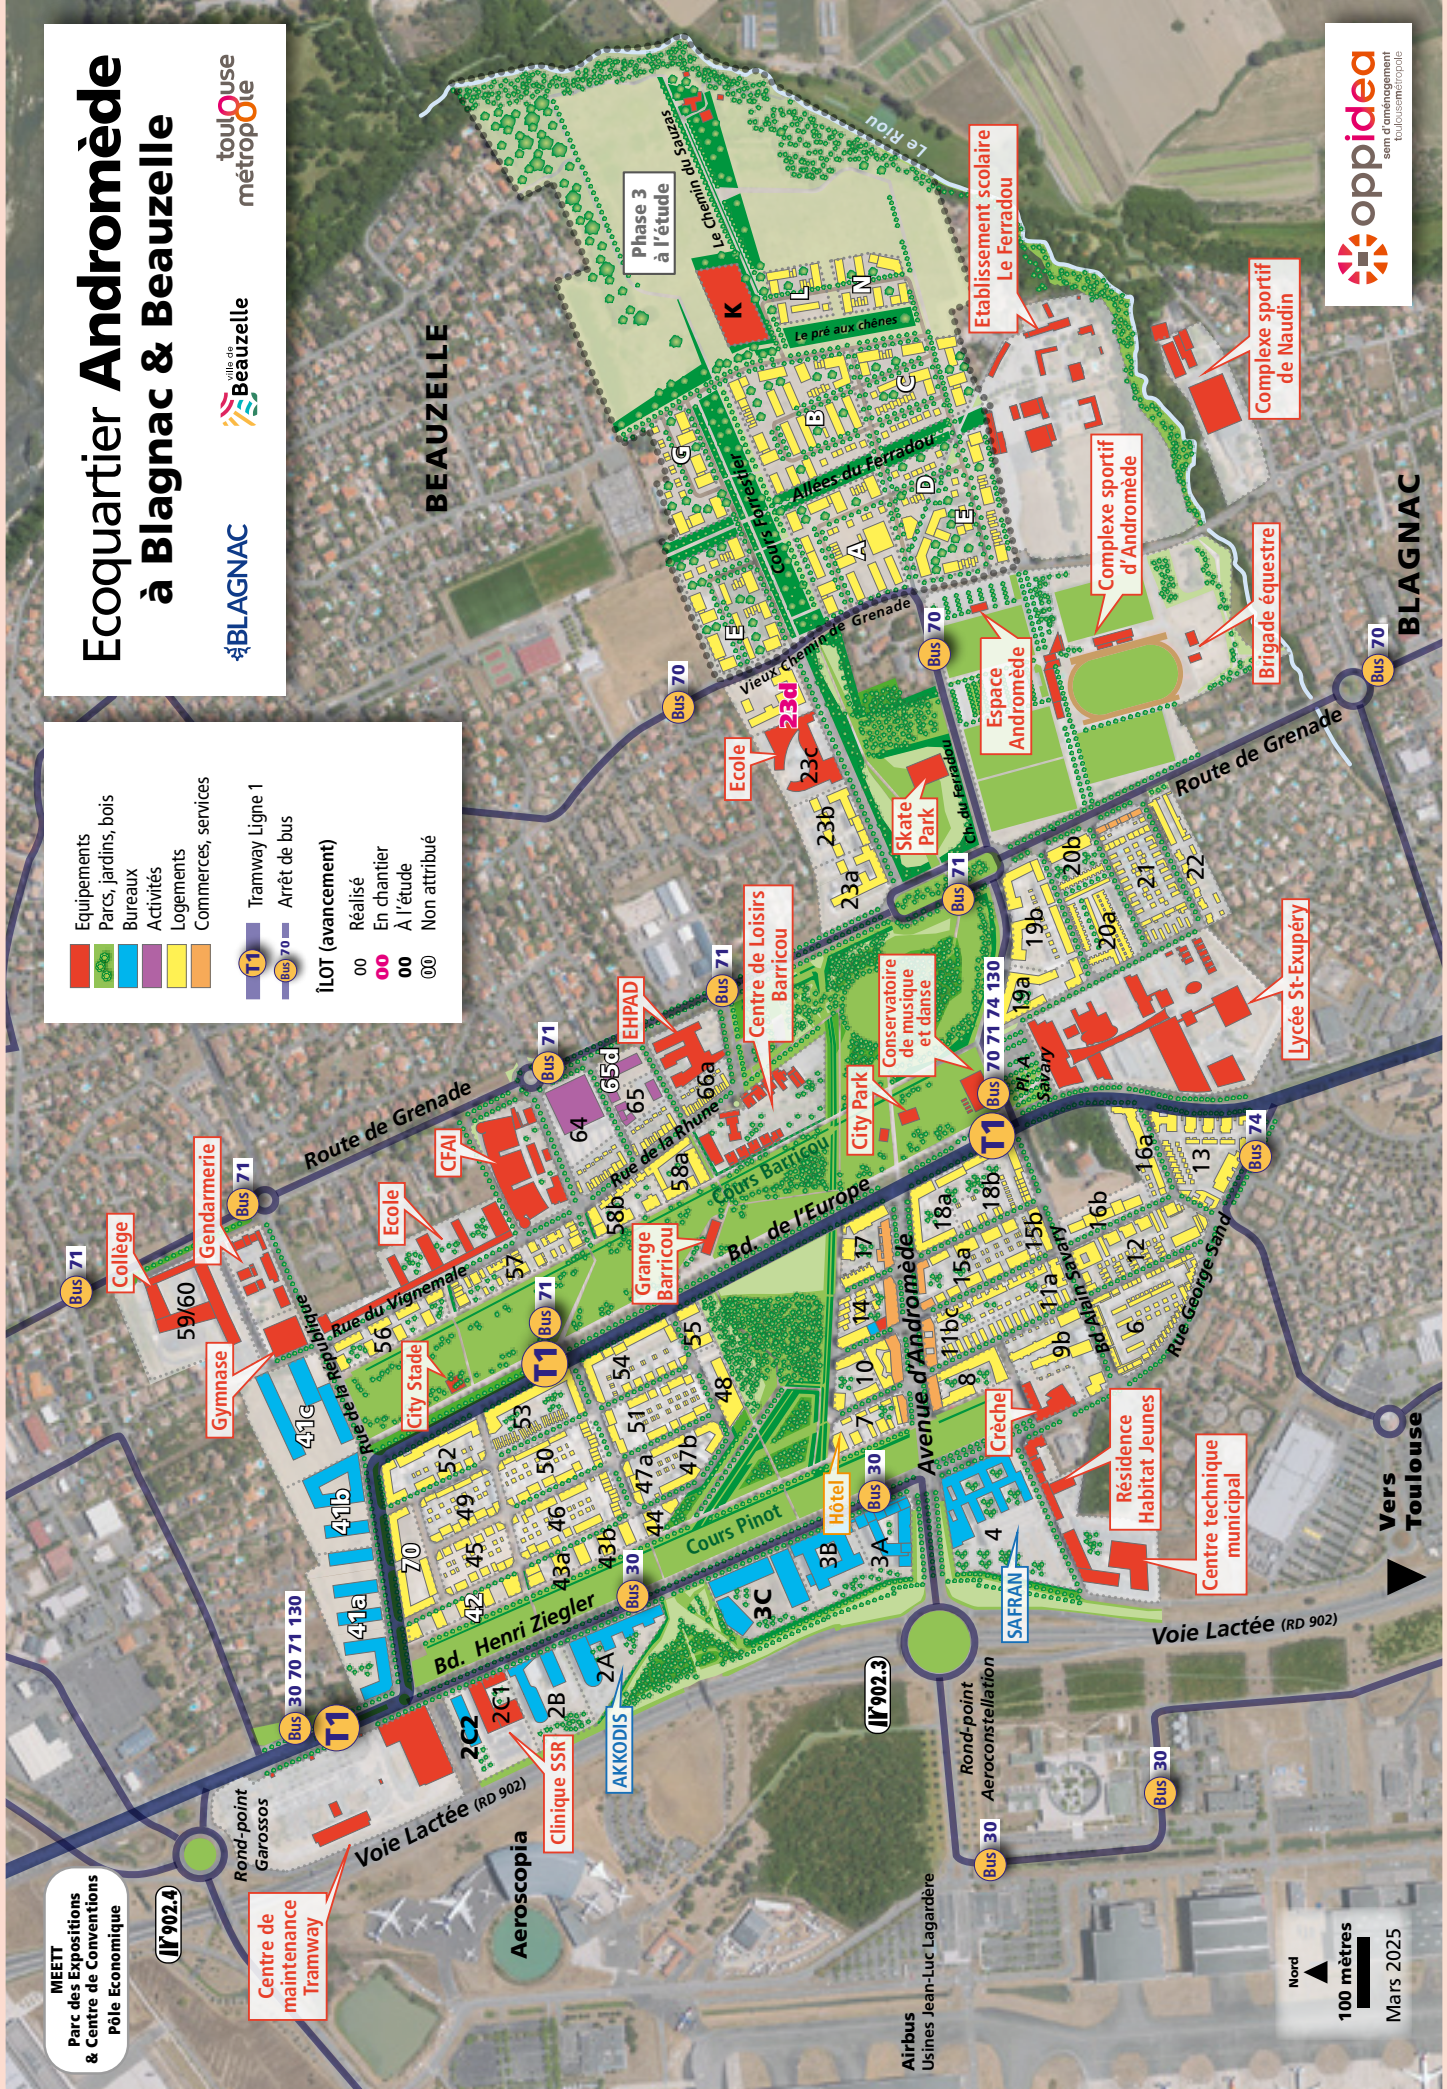

Ecoquartier Andromède à Blagnac & Beauzelle

BLAGNAC

toulouse métropole

- Equipements
- Parcs, jardins, bois
- Bureaux
- Activités
- Logements
- Commerces, services

Tramway Ligne 1
Arrêt de bus

ÎLOT (avancement)

00 Réalisé

00 En chantier

00 À l'étude

00 Non attribué

oppidea
sem d'aménagement
toulouse métropole

MEETT
Parc des Expositions
& Centre de Conventions
Pôle Economique

Centre de maintenance
Tramway

Nord
100 mètres
Mars 2025

Vers
Toulouse